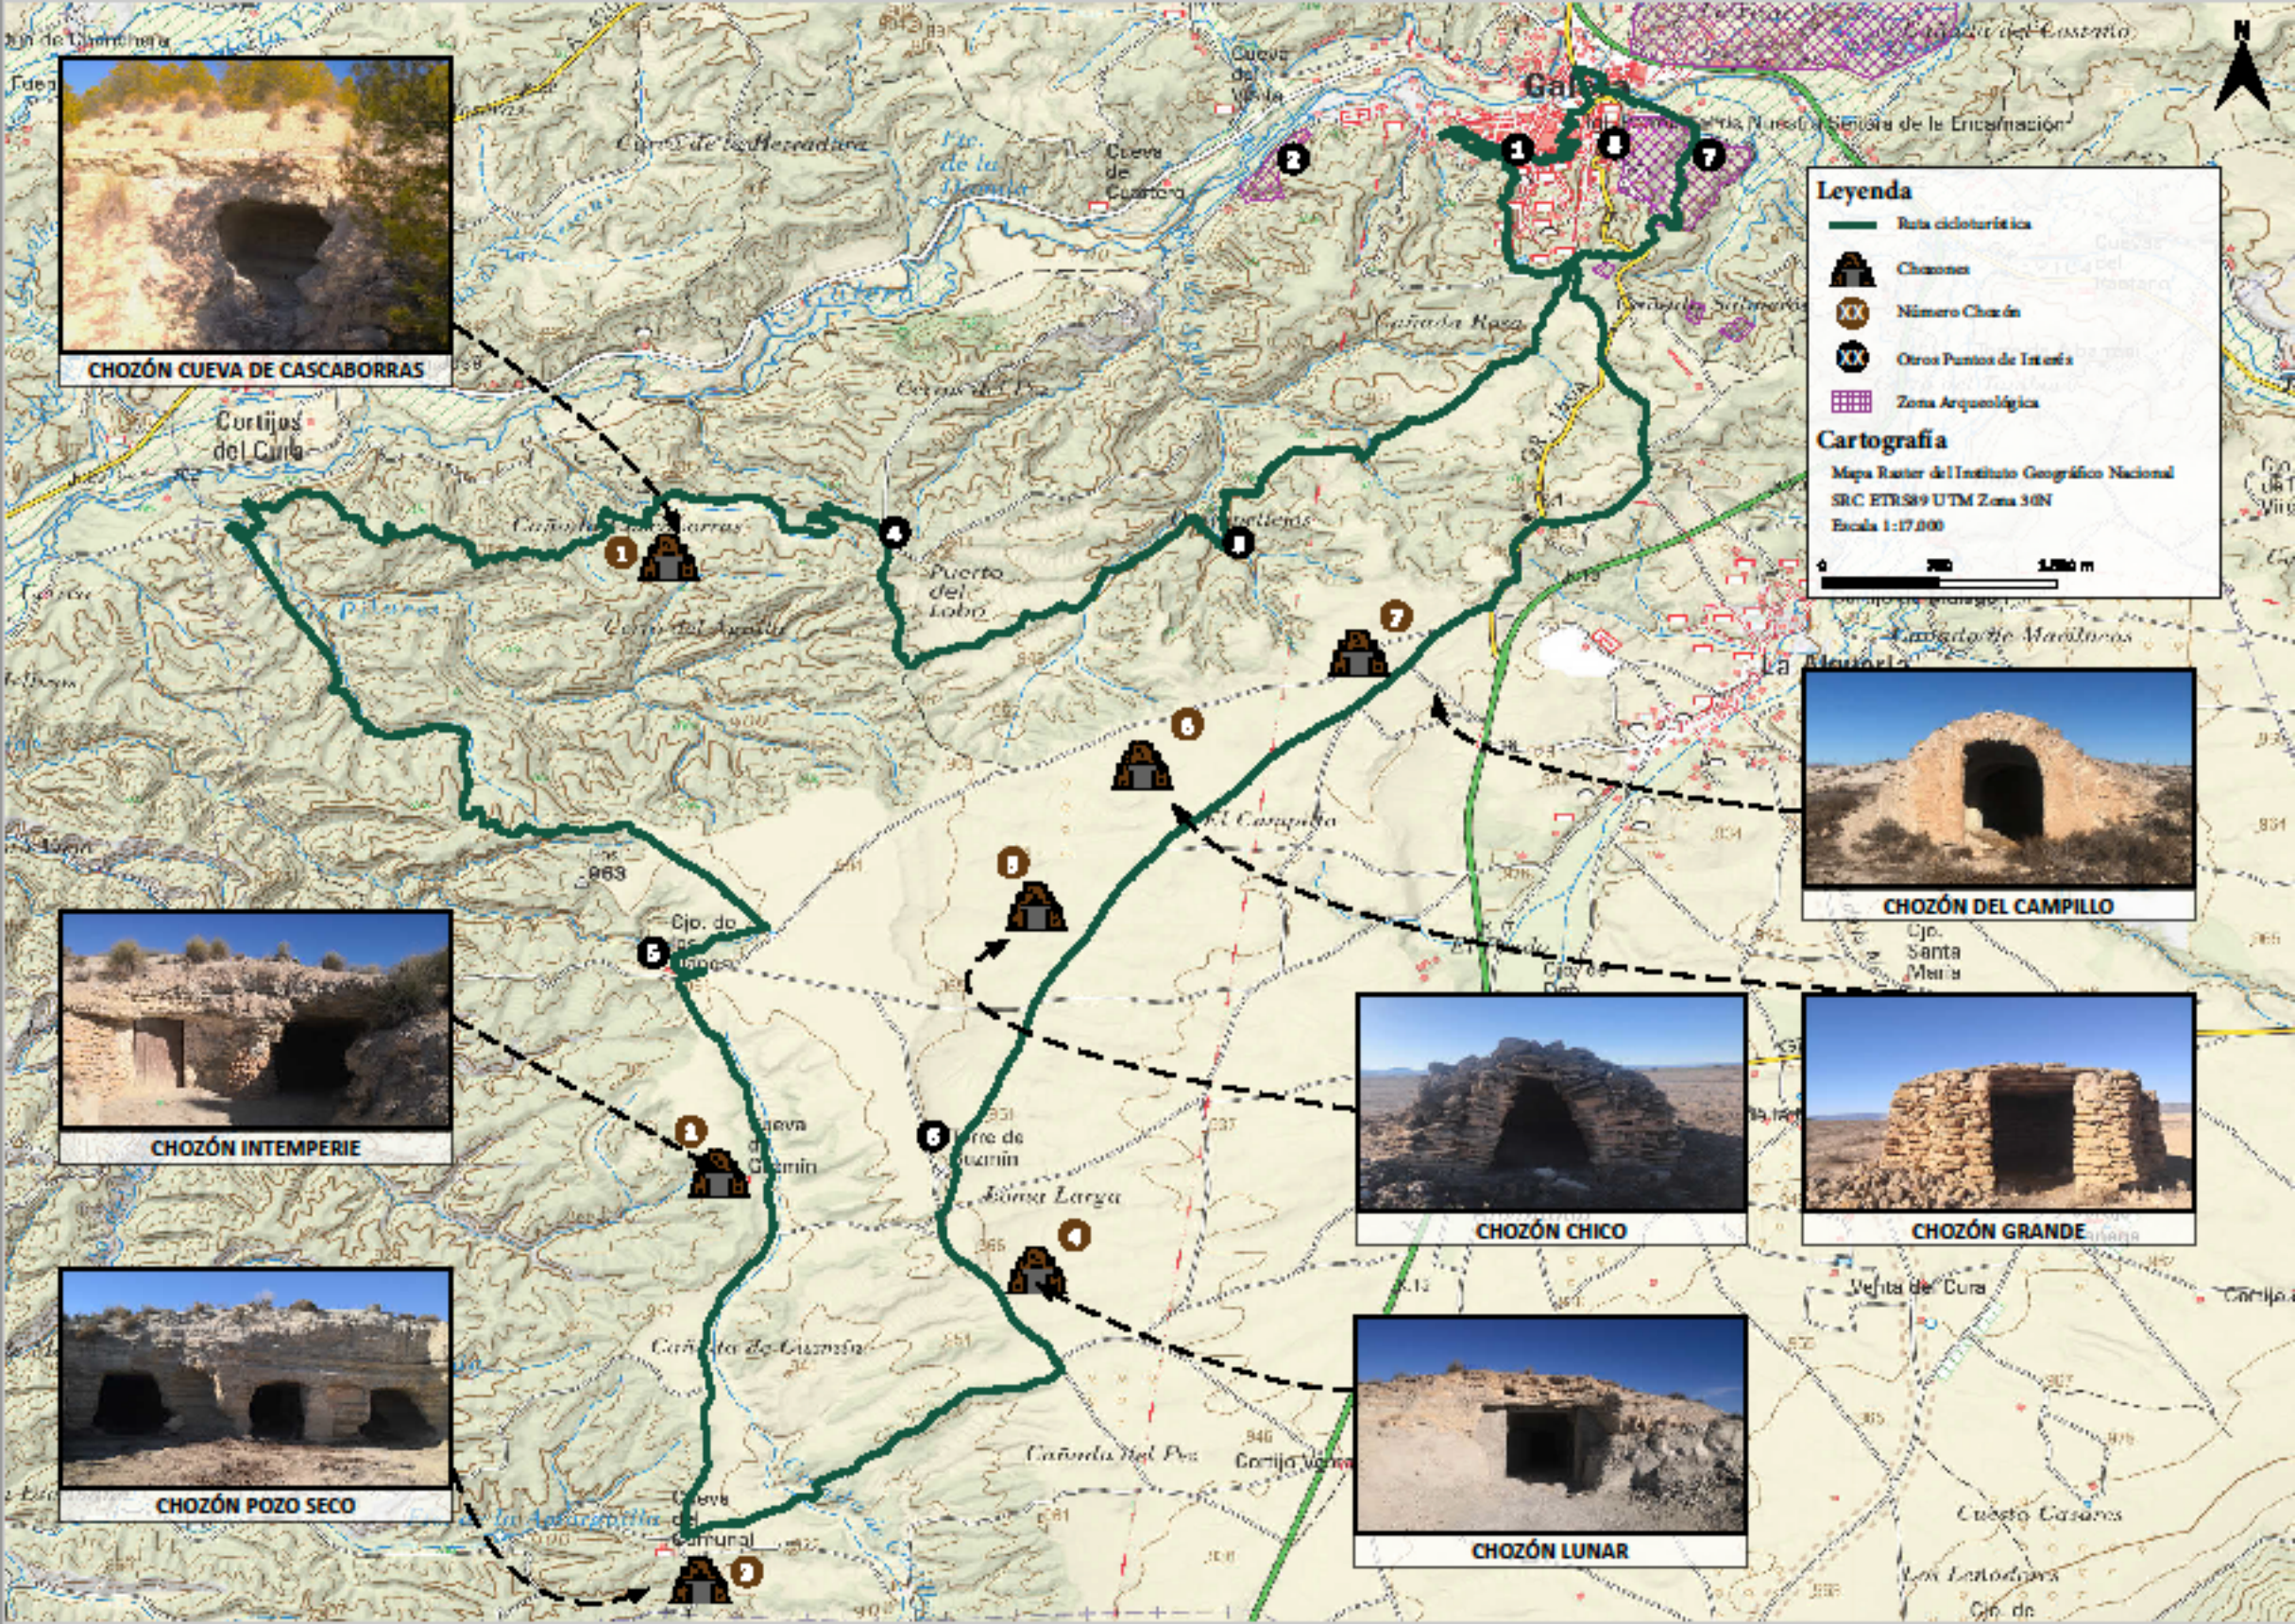

CHOZÓN CUEVA DE CASCABORRAS

CHOZÓN INTEMPERIE

CHOZÓN POZO SECO

CHOZÓN DEL CAMPILLO

CHOZÓN CHICO

CHOZÓN GRANDE

CHOZÓN LUNAR

Leyenda

- Ruta cicloturística
- Chozones
- Número Chozón
- Otros Puntos de Interés
- Zona Arqueológica

Cartografía

Mapa Raster del Instituto Geográfico Nacional
 SIC ETRS89 UTM Zona 30N
 Escala 1:17.000

0 700 1.400 m